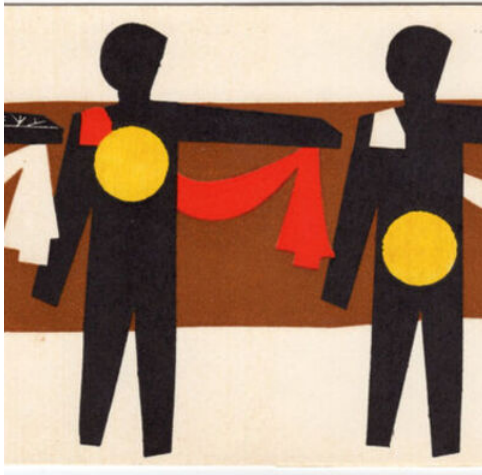

Suradnik:

Milan Vulpe (autor)

Naslov:

Pliva Relazin

Identifikator:

MUO-053101 (local)

Vrsta gra e:

deplijan

Vrijeme:

1964. (izrada)

Koli ina:

1 komada

Dimenzije:

visina: 10 cm, širina: 21.9 cm

Mjesto:

Zagreb

Predmet/Tema:

dizajn

figura

farmacija

shematski prikaz

krug

multiplikacija

lijekovi

Opis:

Deplijan za Plivu, dvostruko presavijeni. Površina je boje papira, trobojni tisak je crne, žute, narančaste i smeđe boje. Središnji prikaz s naslovne stranice su tri stilizirane ljudske figure s ispruženom rukom i žutim krugom na različitim dijelovima figure, a u pozadini je horizontalno pravokutno polje smeđe boje. Na unutrašnjoj stranici je slika figura uvijek s istaknutim probavnim sustavom, plućima i mozgom crvene boje. Pokraj je natpis "relazin" i u verzalu "NEUROVEGETATIVNI REGULATOR". Stražnja stranica je prazna i boje papira. U unutrašnjosti deplijana je tekst o Relazinu.

Autor/Stvaratelj:

Milan Vulpe

Vrsta zapisa: